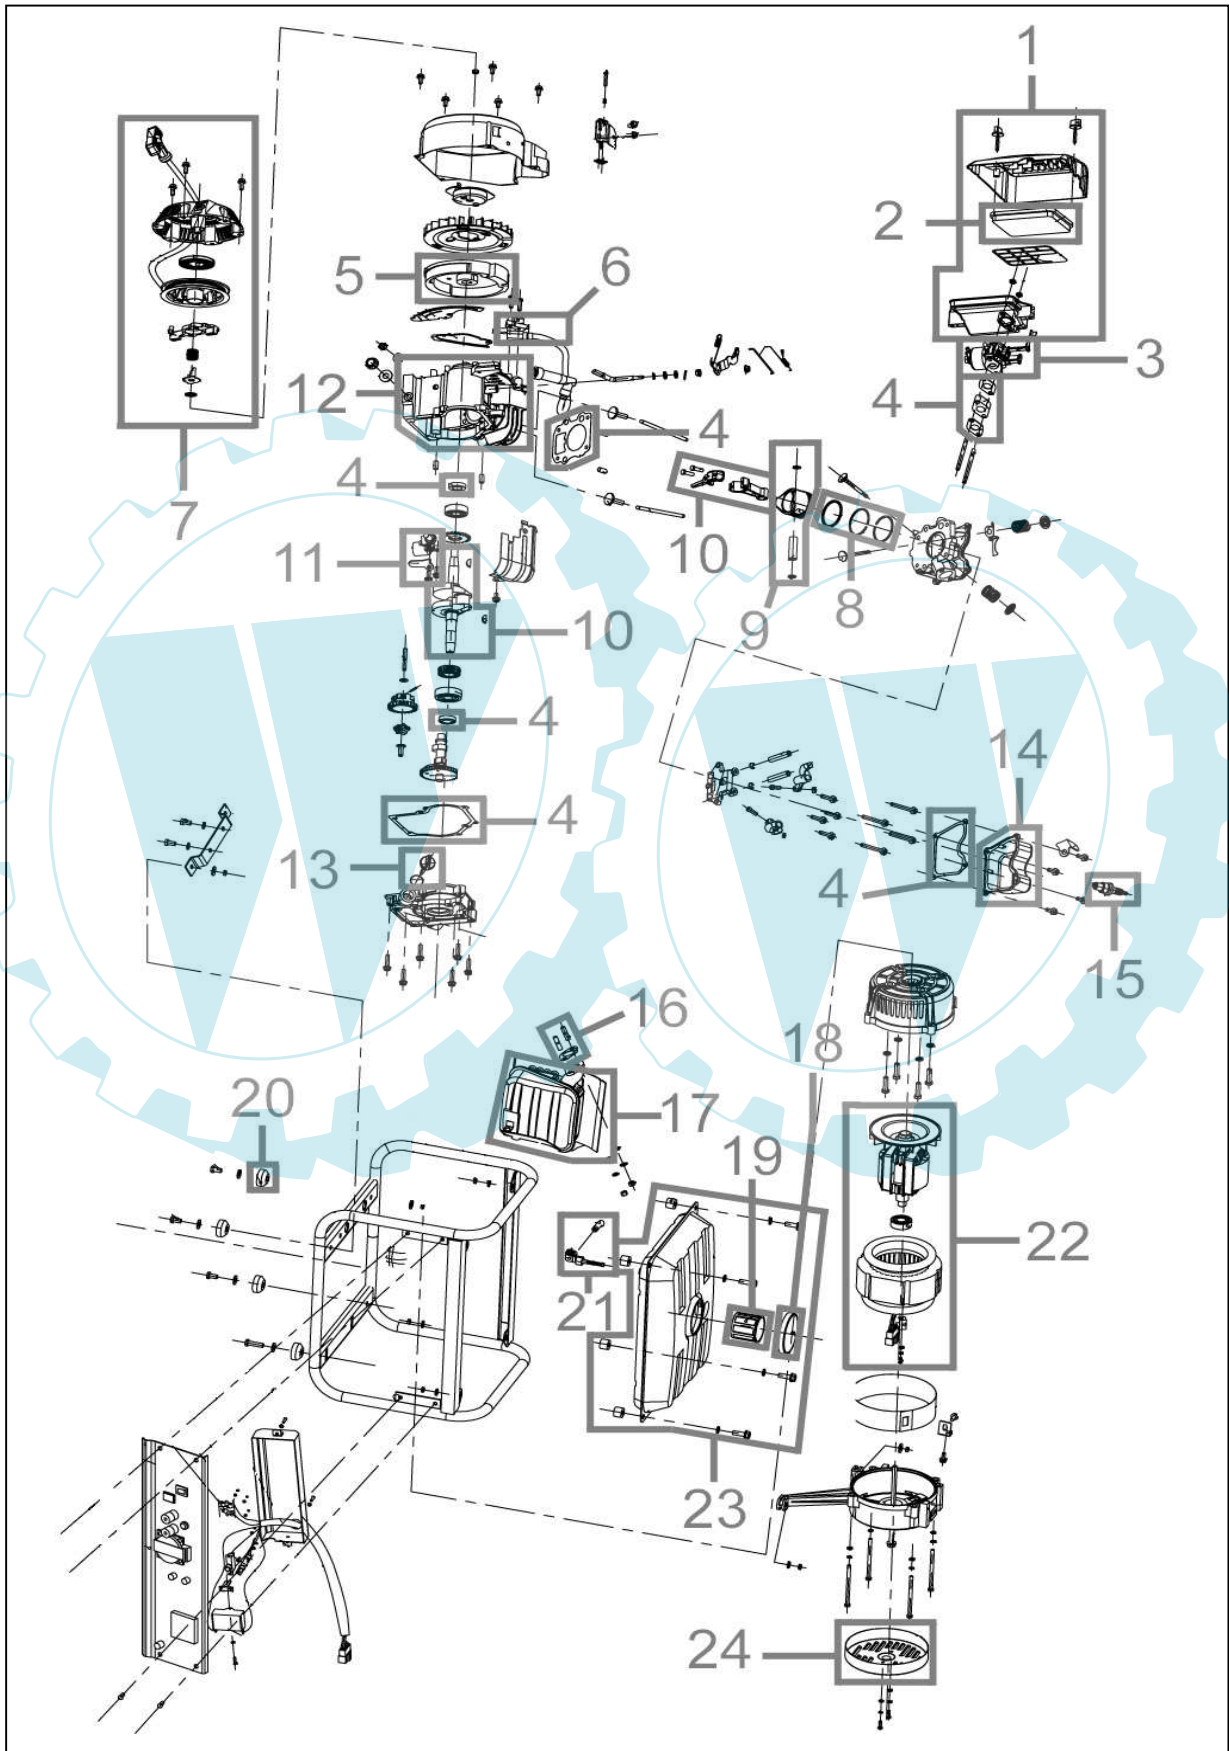

40639

40639

Pos.-Nr.	Ersatzteil-Nr.	Bezeichnung	Pos.-Nr.	Ersatzteil-Nr.	Bezeichnung
001	40639-01018	Luftfilter kpl.	014	40639-01009	Ventildeckel
002	40639-01079	Luftfiltereinsatz	015	40639-01073	Zündkerze
003	40639-01078	Vergaser	016	40639-01007	Feder Auspuff kpl.
004	40639-02012	Dichtungssatz Motor (D=54mm)	017	40639-01008	Auspuff
004	40639-01012	Dichtungssatz Motor (D=52mm)	018	40639-01005	Tankdeckel
005	40639-01074	Schwungrad	019	40639-01003	Kraftstofffilter
006	40639-01013	Zündspule	020	40639-01105	Gummifuß
007	40639-01001	Anwerfer kpl.	021	40639-01006	Benzinhahn
008	40639-02014	Kolbenringe kpl. (D=54mm)	022	40639-02022	Rotor mit Stator kpl.
008	40639-01014	Kolbenringe kpl. (D=52mm)	023	40639-01004	Tank kpl.
009	40639-02015	Kolben kpl. (D=54mm)	024	40639-01002	Abdeckung Generator
009	40639-01015	Kolben kpl. (D=52mm)	o.Abb.	40639-01140	Steckdose 230 Volt
010	40639-01011	Kurbelwelle kpl. mit Pleuel	o.Abb.	40639-01141	Schalter
011	40639-01027	Ölwächter	o.Abb.	40639-01142	Voltmeter
012	40639-01019	Zylinder (D=52mm)	o.Abb.	40639-02016	Kohlen
012	40639-02019	Zylinder (D=54mm)	o.Abb.	40639-02017	AVR
013	40639-01010	Öl-Einfüllschraube	o.Abb.	40639-01101	Bedienpaneel